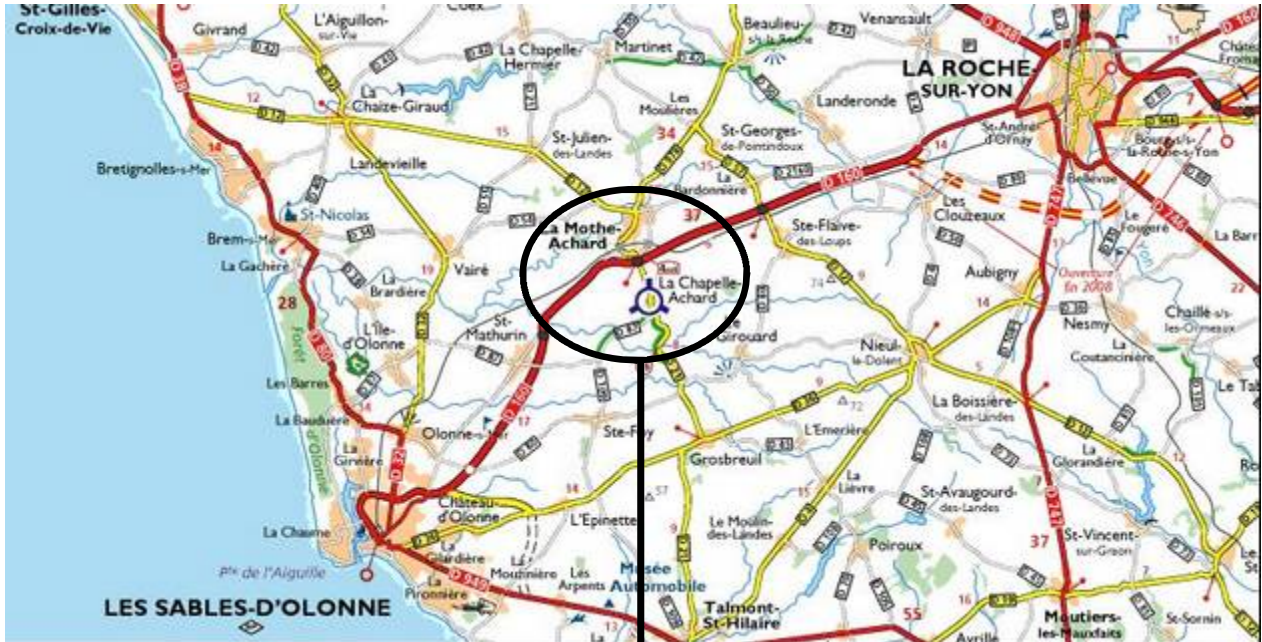

Communauté de communes du Pays des Achards
2, rue Michel Breton
ZA Sud-Est
BP25
85150 LA CHAPELLE ACHARD

Sortie LA MOTHE ACHARD